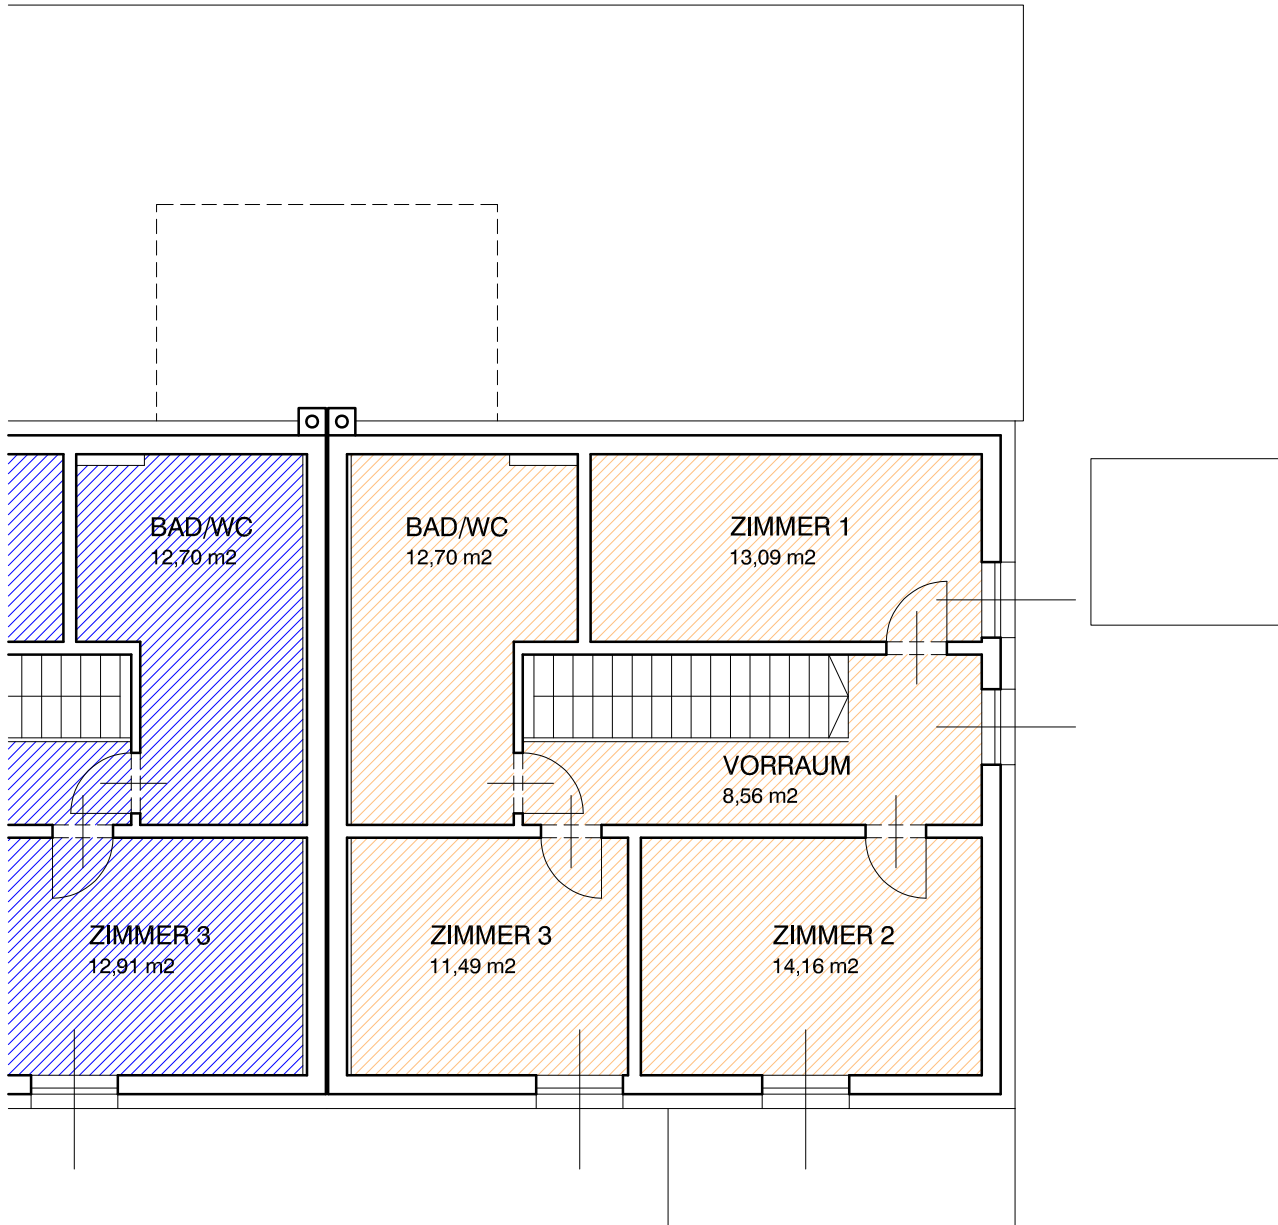

- TOP 1
- TOP 2
- TOP 3
- TOP 4
- ALLGEMEINFLÄCHE
- ABSTELLPLÄTZE
- ABSTELLPLÄTZE ÜBERDACHT

ARCHITEKT DIPL. ING.
WINFRIED LECHNER
Erzherzog Johann Gasse 6/4, 8200 Gleisdorf
Tel.+43 0676 3038624

PROJEKTITEL:			
NUTZWERTGUTACHTEN zu EZ 1059, KG 63254			
PLAN NR.:	PLANBEZEICHNUNG:	MASSSTAB:	GEZ:
GN 0418_8	ERDGESCHOSS TOP 4	1:100	JF
		Datum: 17.08.2020	

- TOP 1
- TOP 2
- TOP 3
- TOP 4
- ALLGEMEINFLÄCHE
- ABSTELLPLÄTZE
- ABSTELLPLÄTZE ÜBERDACHT

ARCHITEKT DIPL. ING.
WINFRIED LECHNER
Erzherzog Johann Gasse 6/4, 8200 Gleisdorf
Tel.+43 0676 3038624

PROJEKTITEL: NUTZWERTGUTACHTEN zu EZ 1059, KG 63254			
PLAN NR.:	PLANBEZEICHNUNG:	MASSSTAB:	GEZ.:
GN 0418_9	OBERGESCHOSS TOP 4	1:100	JF
		Datum: 17.08.2020	