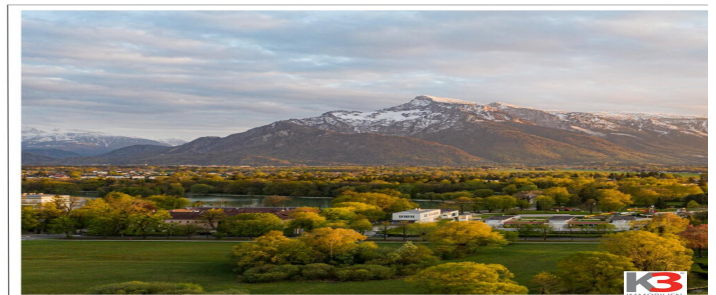

Wohnfläche: 91m²

Grundfläche: 750m²

Kontaktinformationen:

Marietta Hauer

Tel: +43 664 750 04 910

m.hauer@k3-immo.at

K3 - Riedenburg - EXKLUSIVES Wohnen mit GARTEN u. POOL - Erholung garantiert!

Hier entsteht ein hochwertigst ausgestattete Objekt mit 4 Wohneinheiten in unverbaubarer Lage!