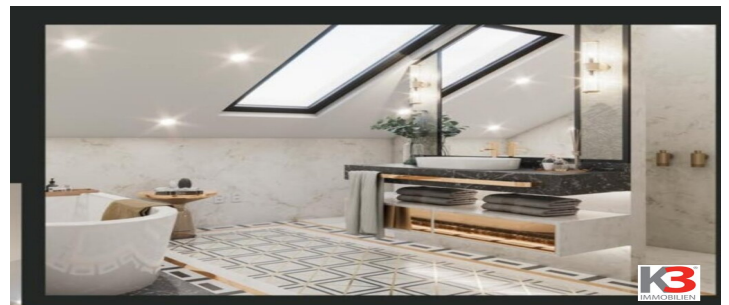

Wohnfläche: 91m²

Grundfläche: 750m²

Kontaktinformationen:

Marietta Hauer

Tel: +43 664 750 04 910

m.hauer@k3-immo.at

K3 - Riedenburg - EXKLUSIVES Wohnen mit GARTEN u. POOL - Erholung garantiert!

Hier entsteht ein hochwertigst ausgestattete Objekt mit 4 Wohneinheiten in unverbaubarer Lage!